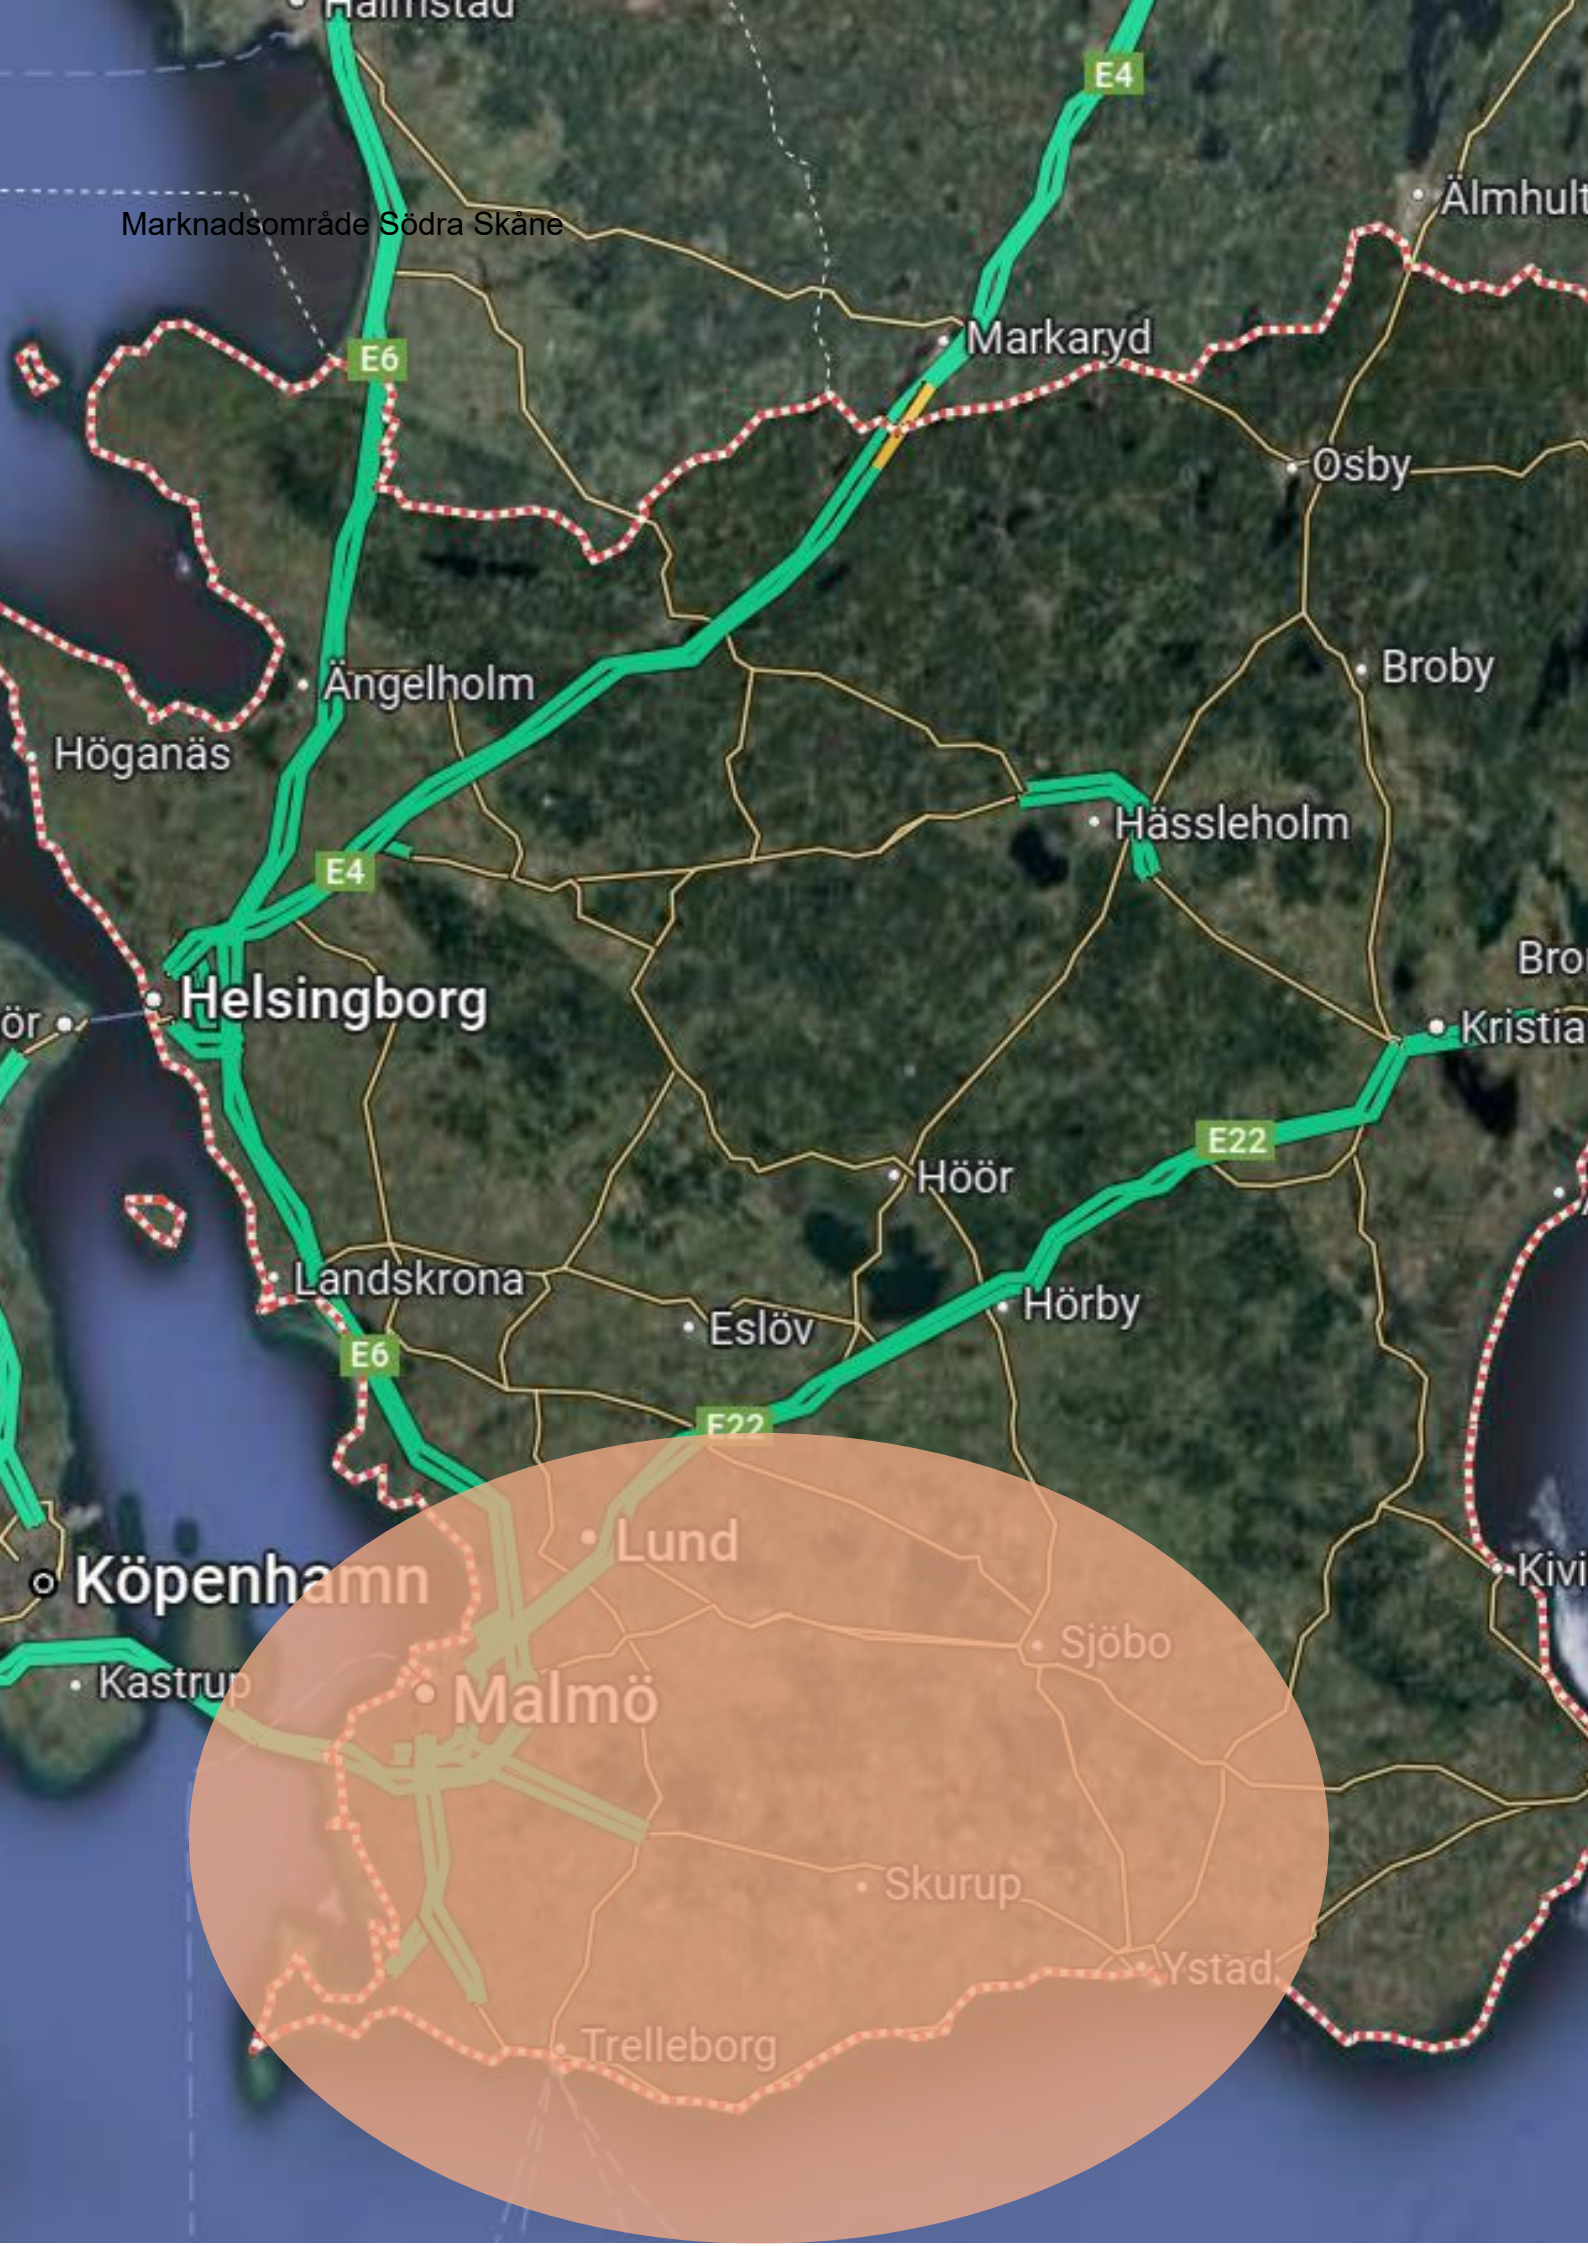

Naturreservat Tollaskogen

Marknadsområde Kallhäll

Marknadsområde Kungsängen

VRYD

KUNG

BRUN

KHOJ

Marknadsområde Södra Skåne

E6

E4

Markaryd

Osby

Ängelholm

Broby

Höganäs

E4

Hässleholm

Helsingborg

Bro

Kristianstad

Höör

E22

Landskrona

Hörby

Eslöv

E6

E22

Lund

Köpenhamn

Sjöbo

Malmö

Kastrup