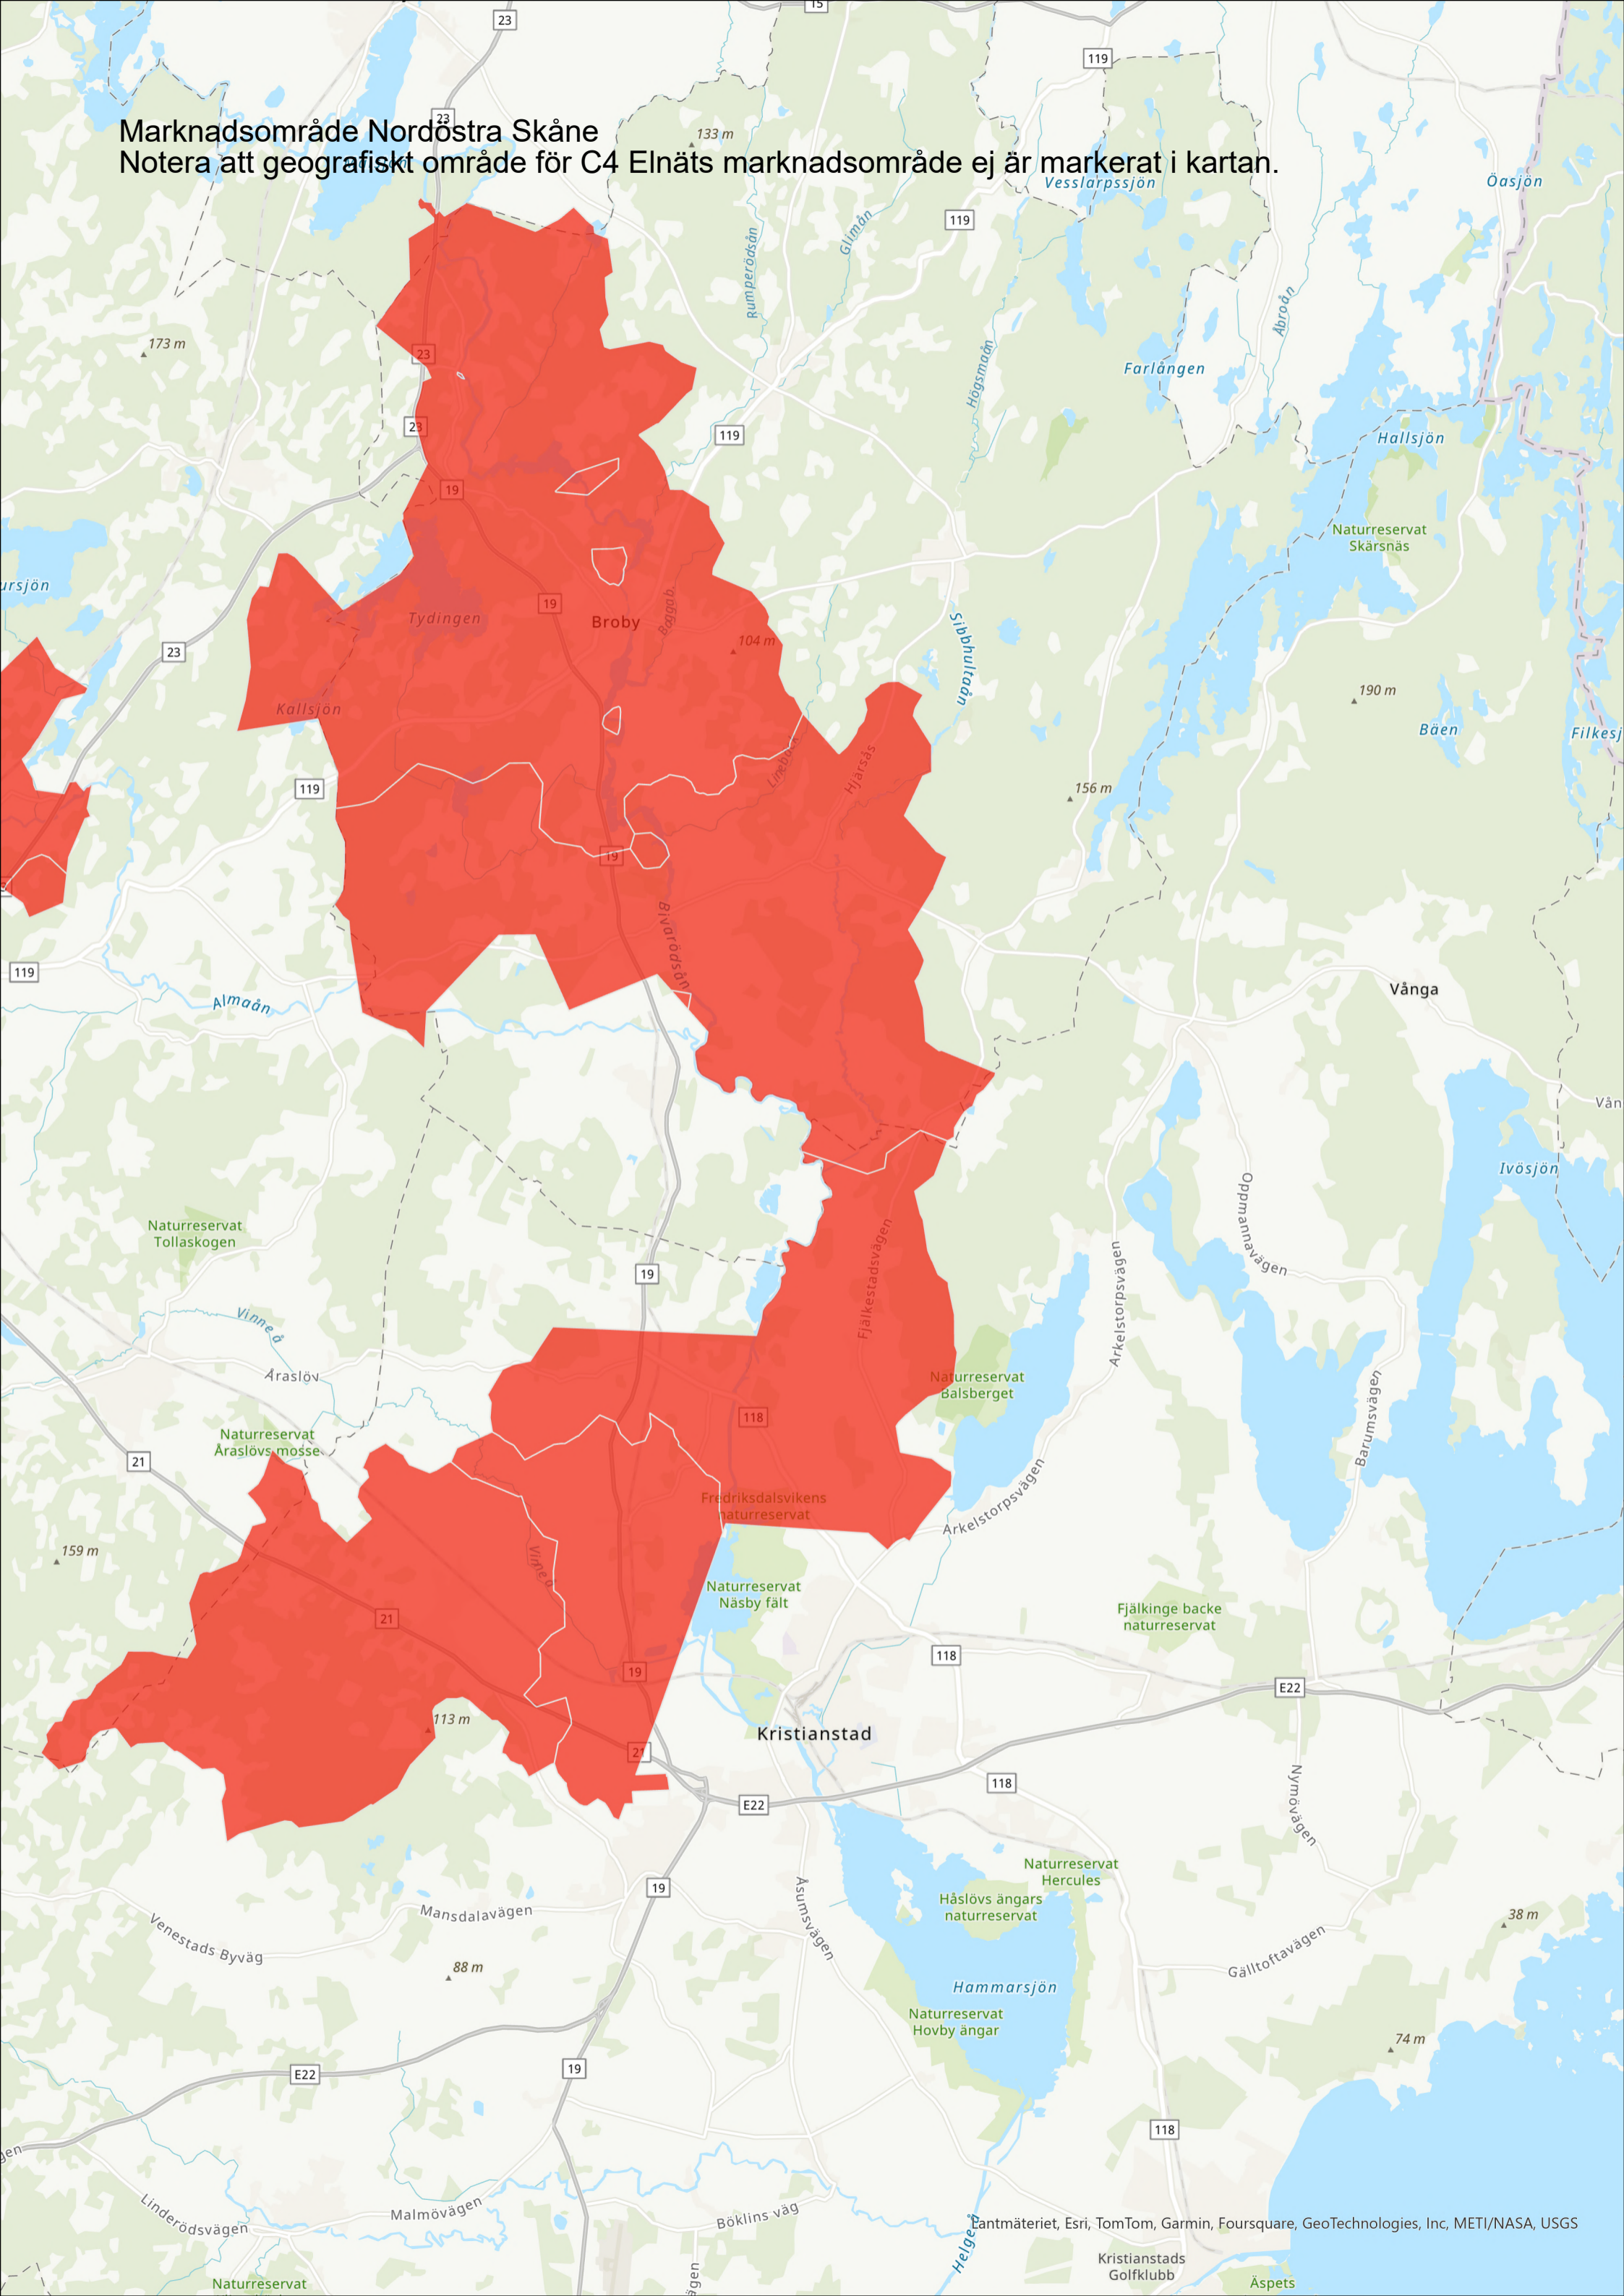

Eslöv

E6

E22

Lund

Köpenhamn

Sjöbo

Malmö

Kastrup

Skurup

Ystad

Trelleborg

Kivik

Marknadsområde Nordöstra Skåne

Notera att geografiskt område för C4 Elnäts marknadsområde ej är markerat i kartan.

Marknadsområde Norra Örebro

Eker