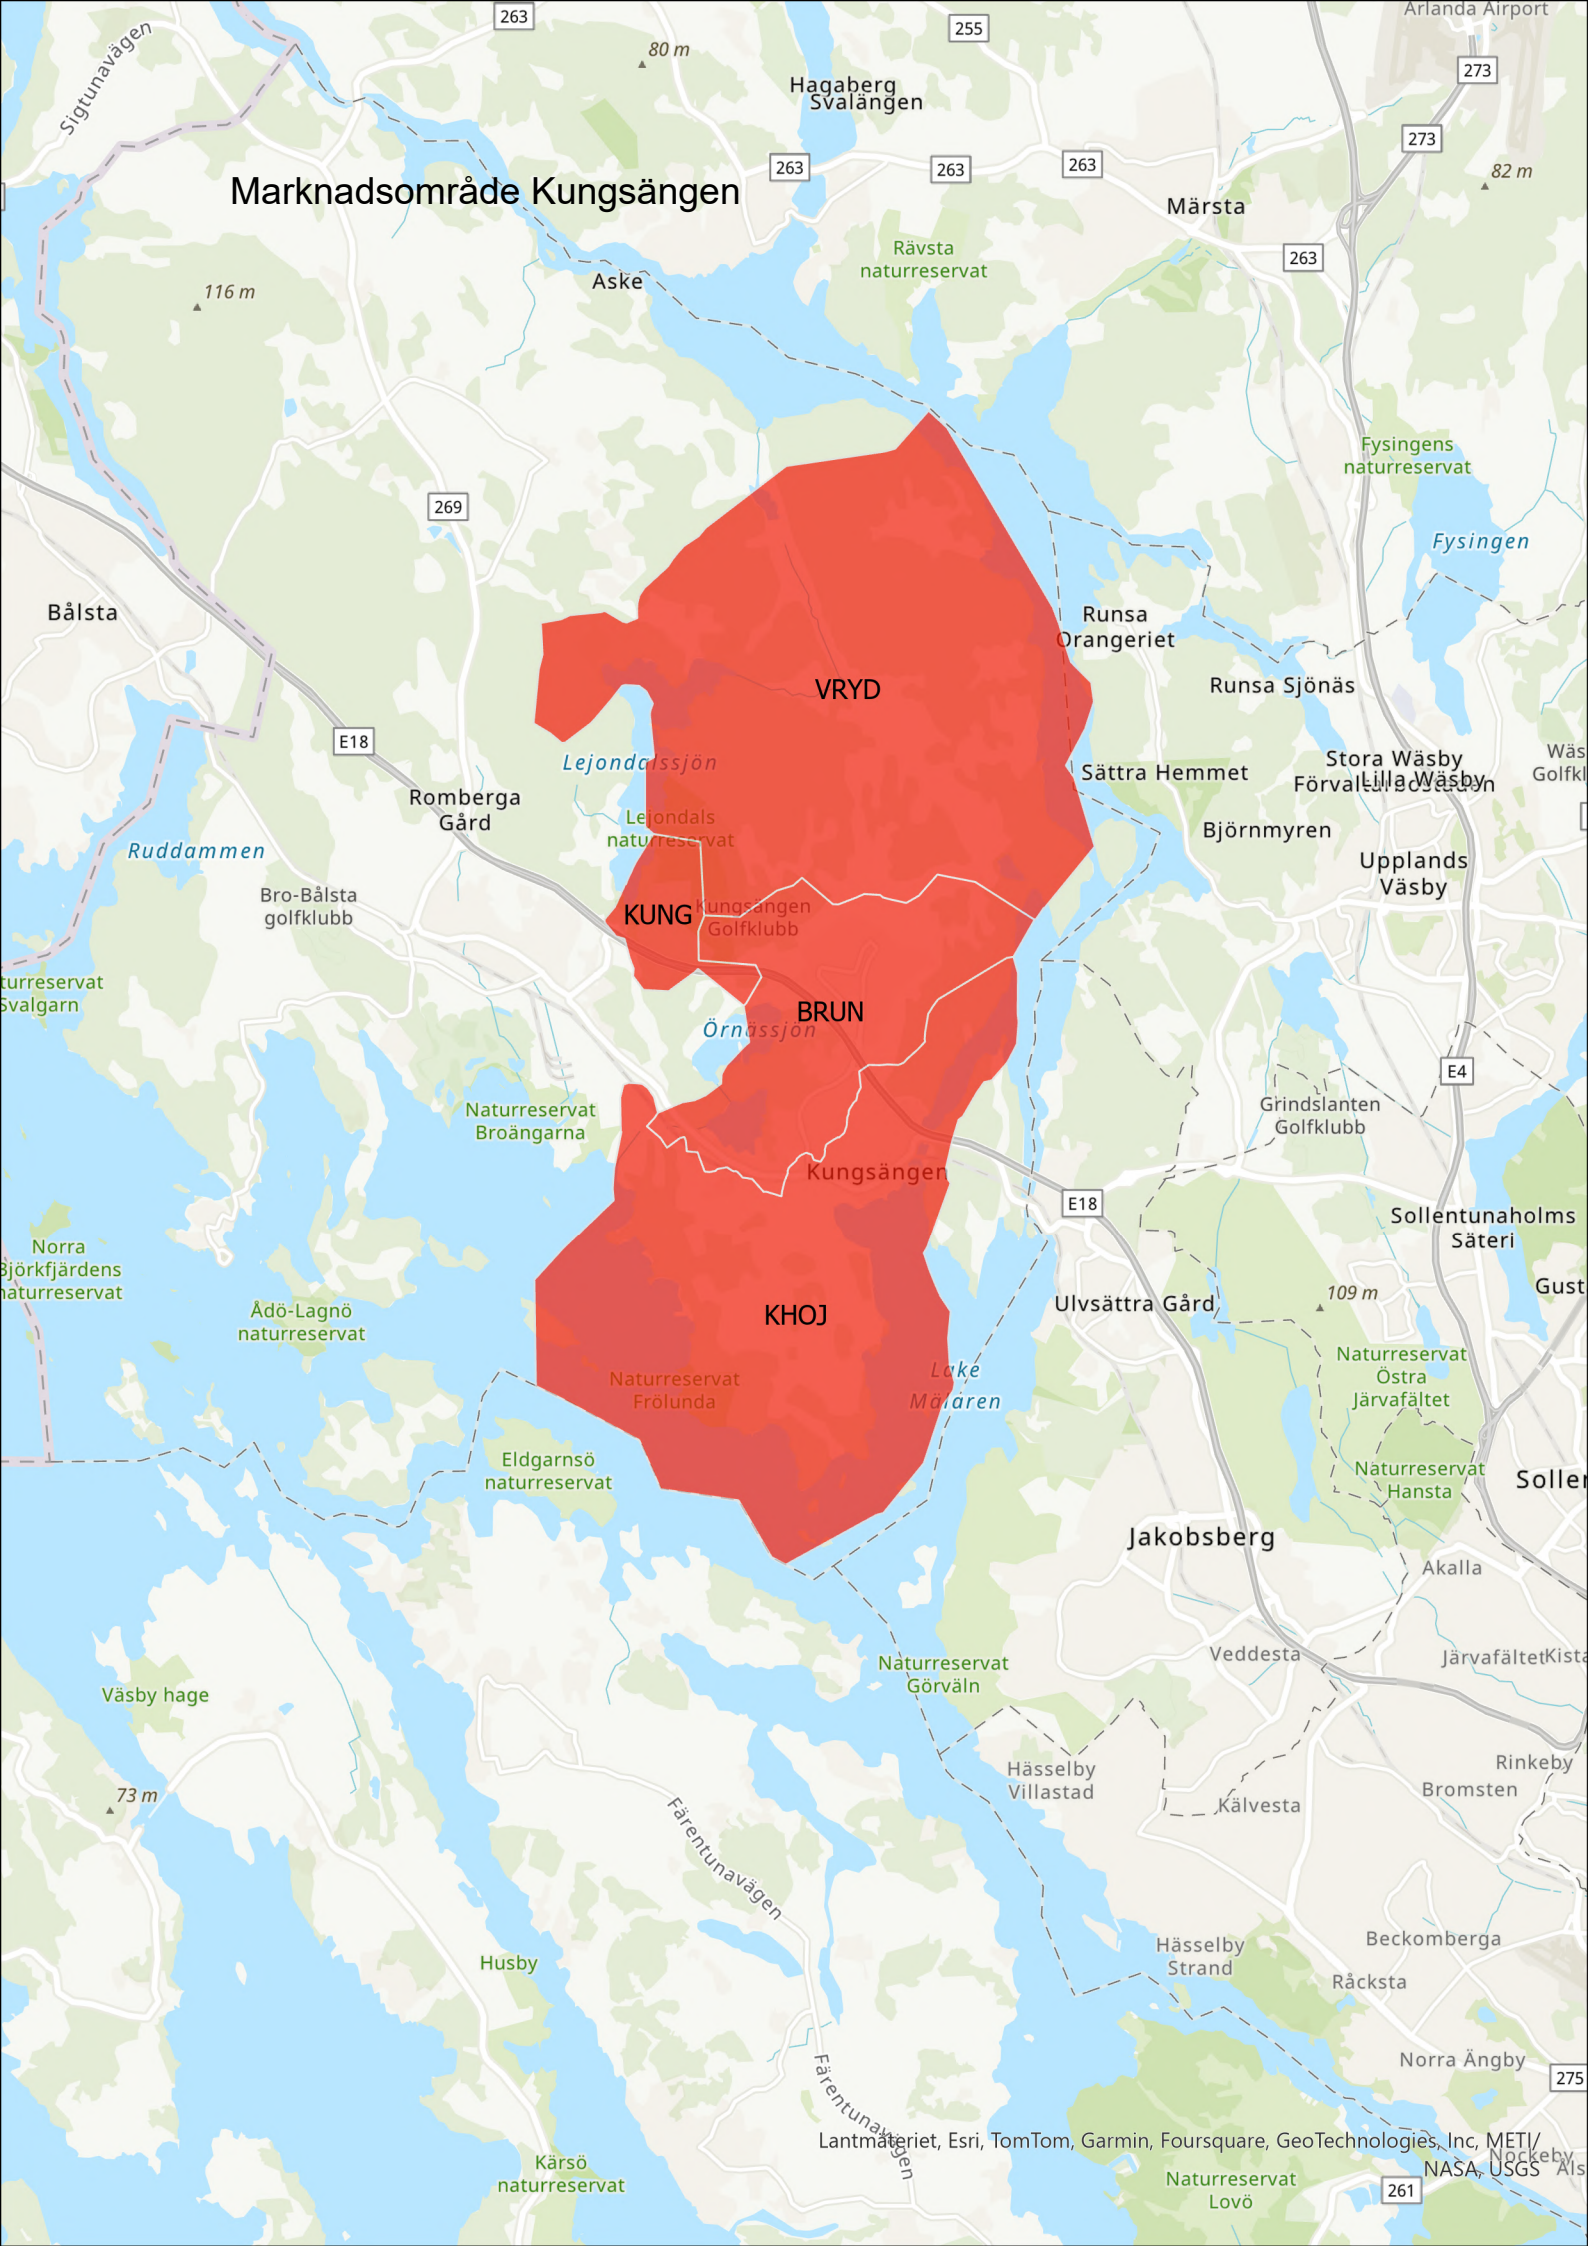

Marknadsområde Kungsängen

VRYD

KUNG

BRUN

KHOJ