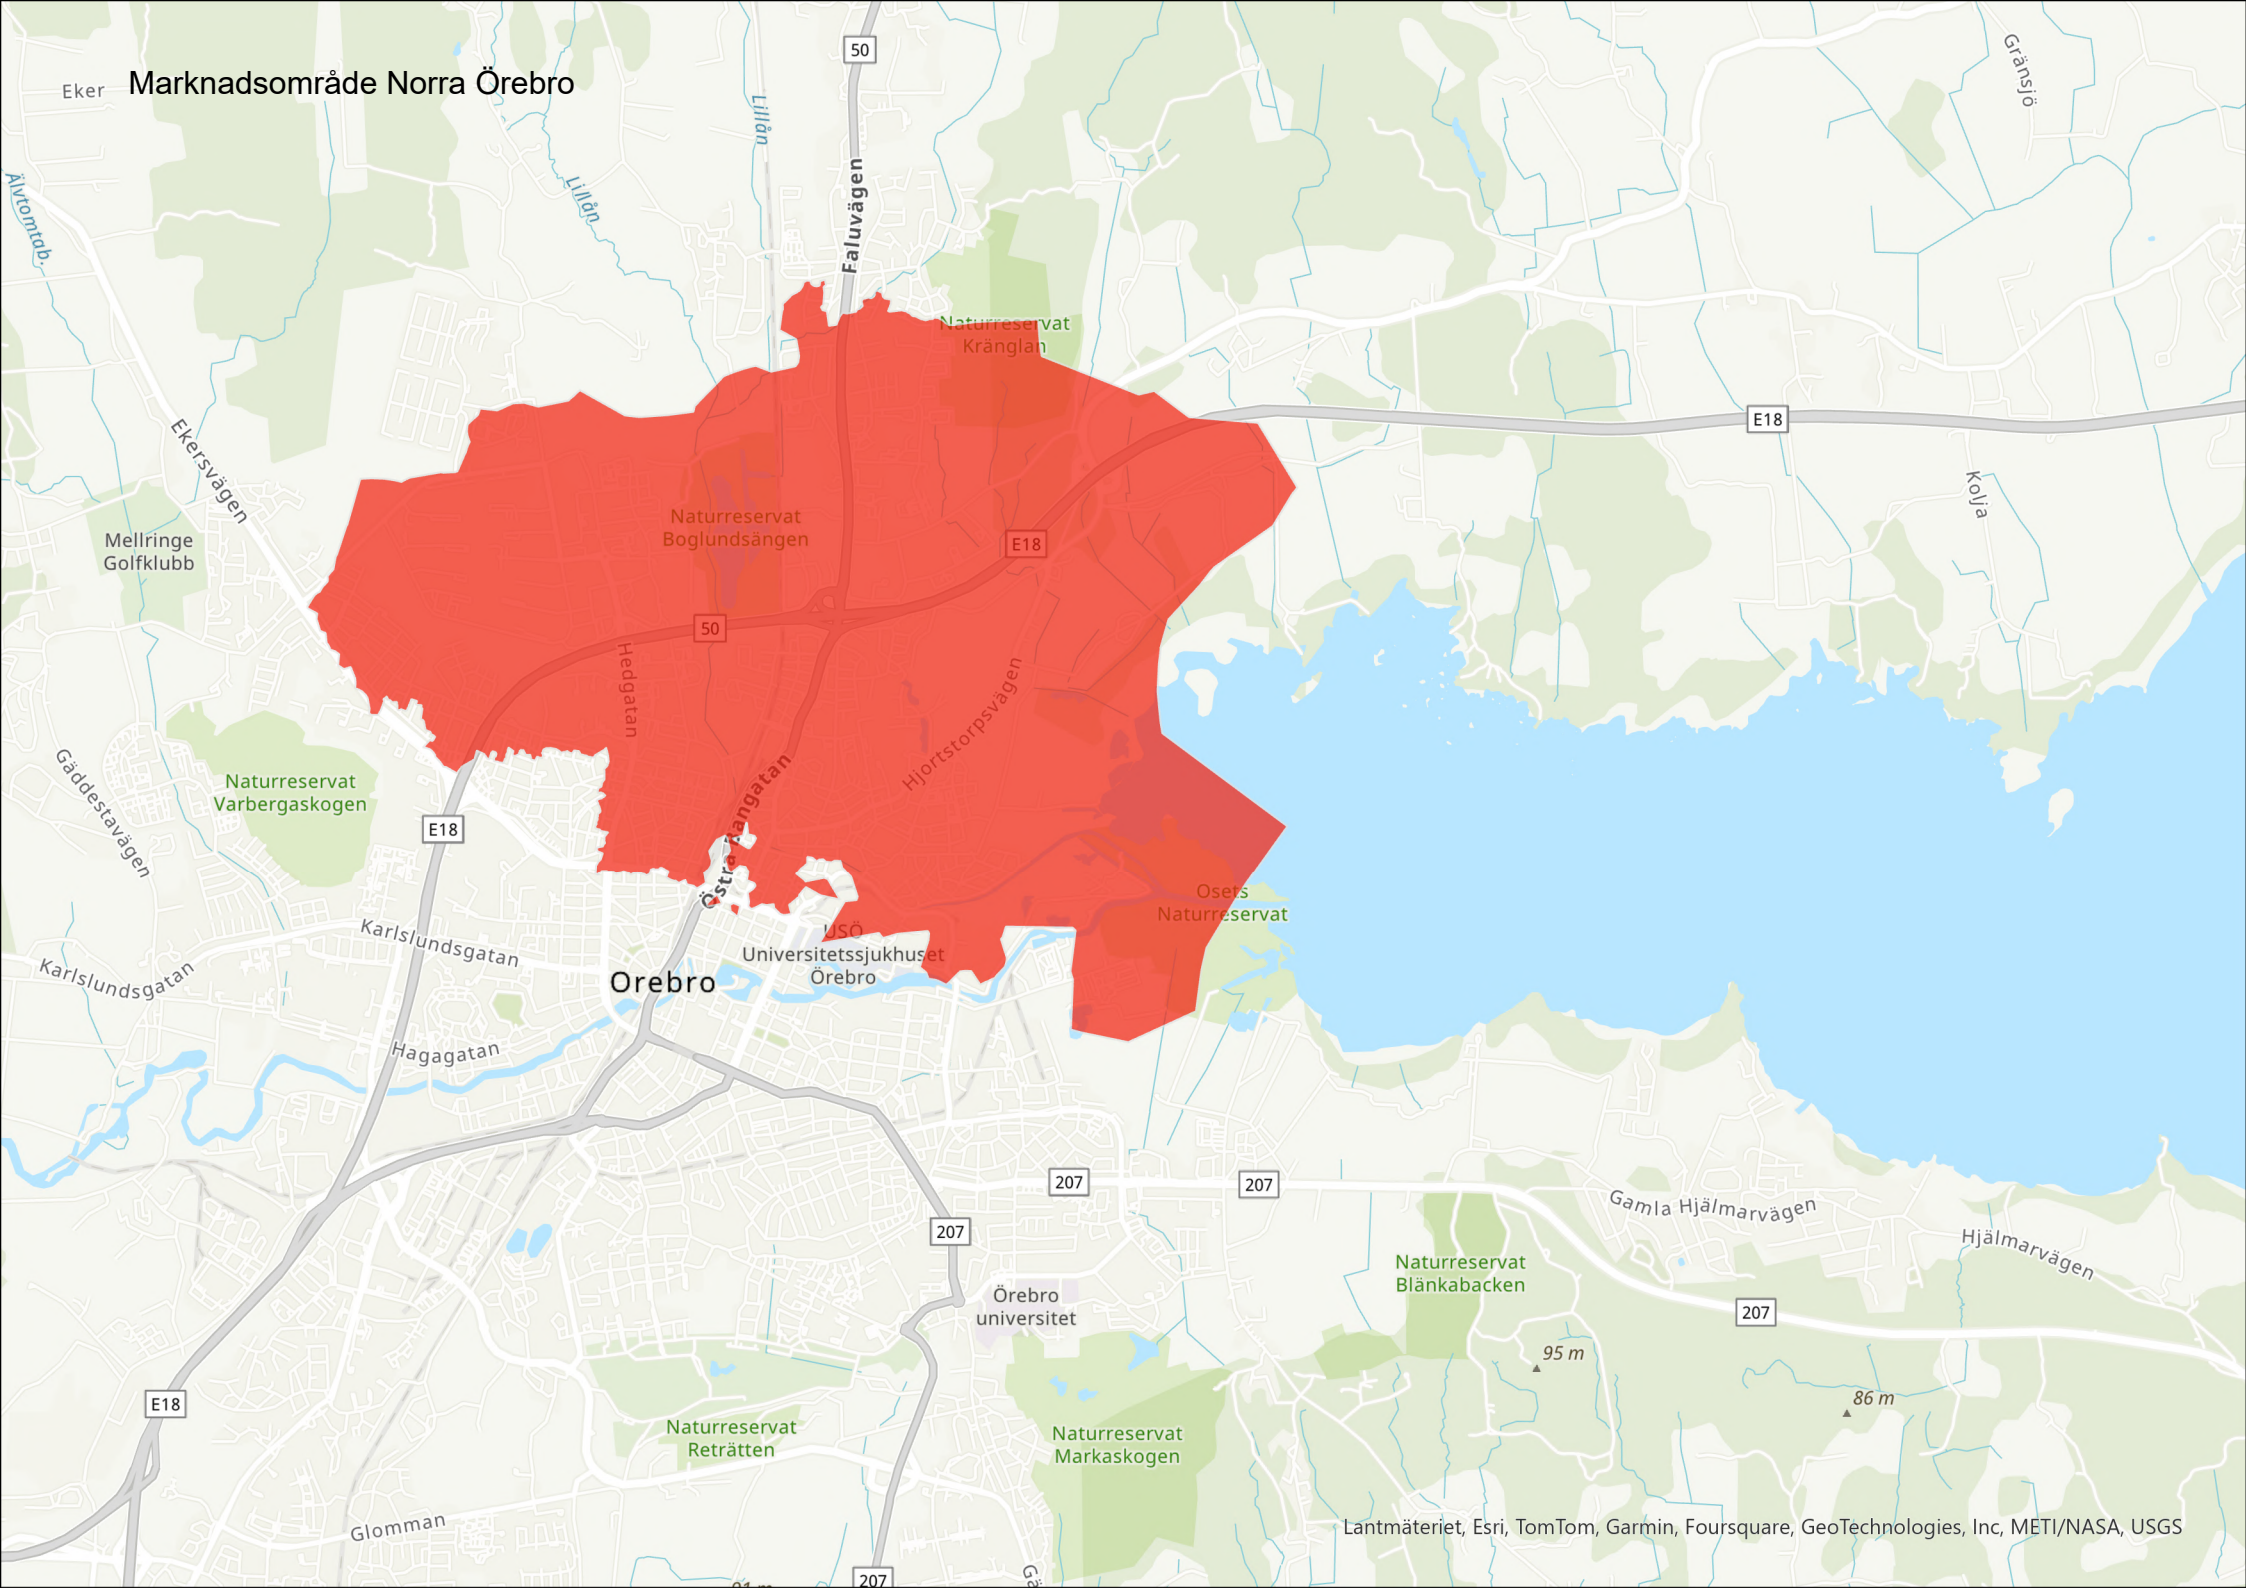

Eslöv

E6

E22

Lund

Köpenhamn

Sjöbo

Malmö

Kastrup

Skurup

Ystad

Trelleborg

Kivik

Marknadsområde Nordöstra Skåne

Notera att geografiskt område för C4 Elnäts marknadsområde ej är markerat i kartan.

Marknadsområde Norra Örebro

Eker